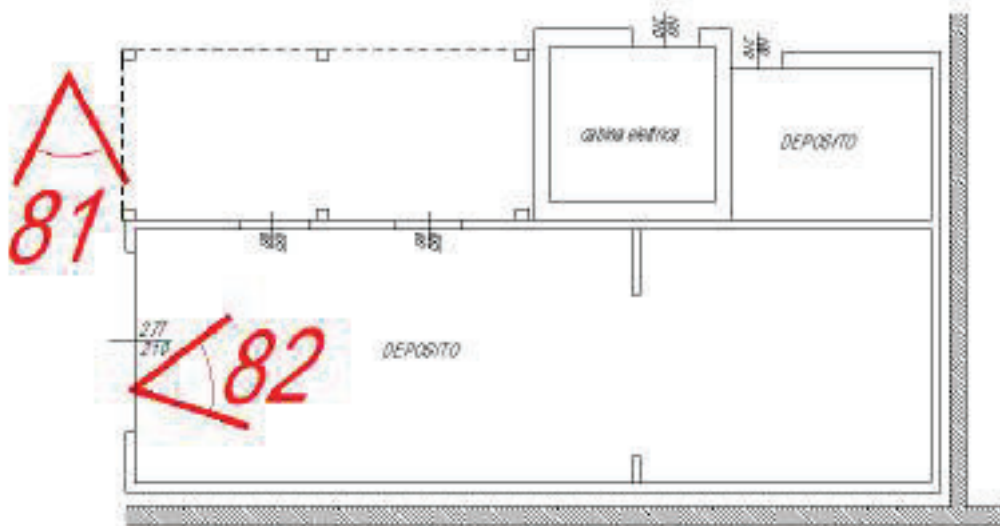

- STATO RILEVATO -
- pianta piano terra scala 1:200 - LOTTO 7 -

80